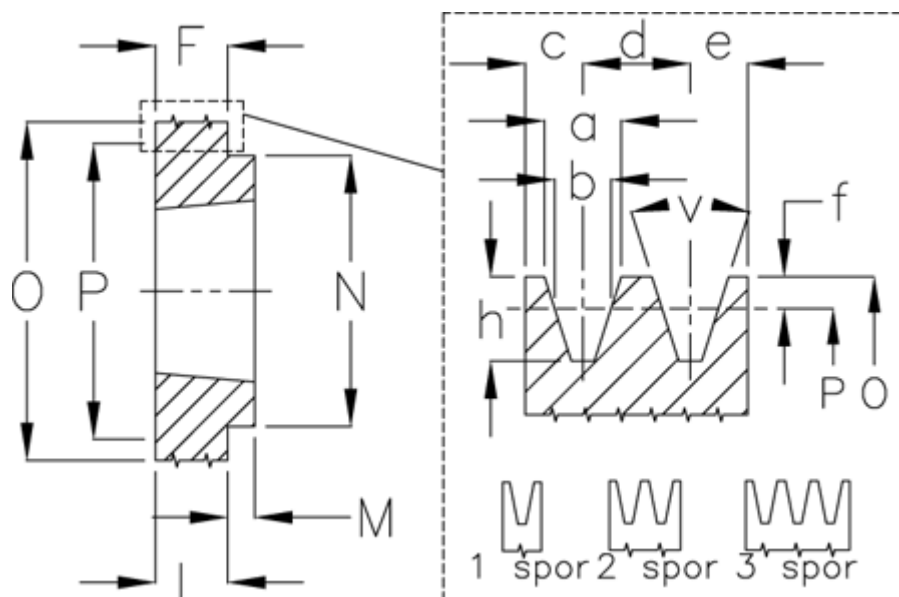

Varenummer: 604112026503
 Beskrivelse: Kileremsskive SPC 265/3 TL3535

Mål

a	= 22.0	F	= 85	P	= 265
Antal spor	= 3	For bøsning	= 3535	Type	= SPC
b	= 19.0	h	= 23.8	v	= 34 grader
Bøsning ø max.	= 90	J	= 209		
c	= 17.0	L	= 89		
d	= 25.5	m	= 4		
e	= 17.0	N	= 175		
f	= 4.8	O	= 274.6		